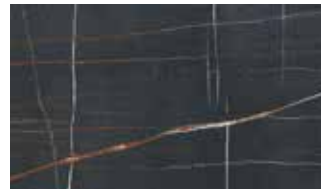

Sahara Noir (GSN)