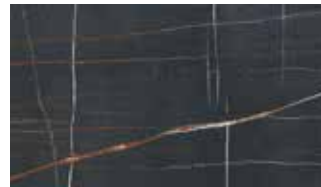

Sahara Noir (GSN)