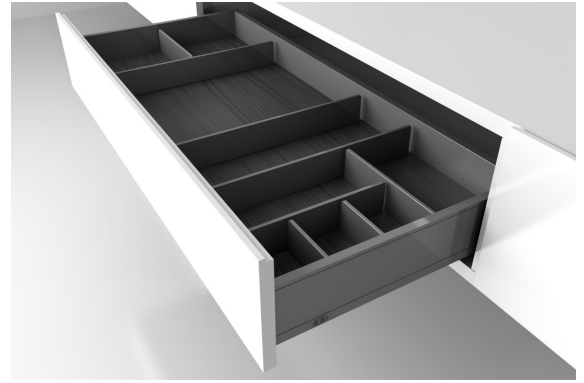

Inside

Sistema di divisori per cassetti

Drawer dividers / cloisons pour tiroirs /

Trennwände für Schubladen / separadores por cajones

Mobile profondità 550 / 21"65:

Cabinet with standard depth / Meuble avec profondeur standard /

Möbel mit standard Tiefe / Mueble con profundidad estándar

L 1200 / 1000 / 900 / 800

47"25 / 39"37 / 35"43 / 31"50

1 45 INS10010

2 45 INS20020

3 45 INS30030

4 45 INS40040

5 45 INS50050

L 500

19"65

L 400

15"74

Mobile profondità 500 mm - 19",65 o inferiore

Cabinet with depth 500 mm - 19",65 or less / Meuble avec profondeur 500 mm ou moins /

Möbel mit Tiefe 500 mm oder weniger / Mueble con profundidad 500 mm o inferior

L 1200 / 1000 / 900 / 800

47"25 / 39"37 / 35"43 / 31"50

12 30 INS10010

13 30 INS20020

14 30 INS30030

15 30 INS40040

16 30 INS50050

17 30 INS60060