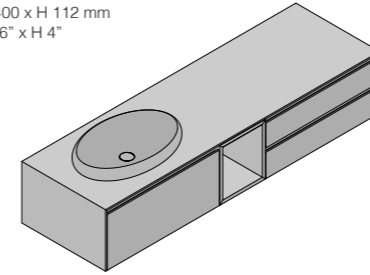

ACCESSORIO - ACCESSORY
LINE

LAVABO - WASHBASIN
DIAMOND TOWER

VICTORIA

MAT LACQUERING : GIOVE + STONEWARE : ETOILE SYMPHONIE
LACCATO OPACO + GRÈS - MAT LACQUAGE + GRÈS CÉRAME - MATTE
LACKIERUNG + STEINZEUG - LACADO OPACO + GRÈS PORCELANICO
1800 x 550 x H 350 mm
71" x 22" x H 14"

WASHBASIN RUBY
600 x 400 x H 112 mm
24" x 16" x H 4"