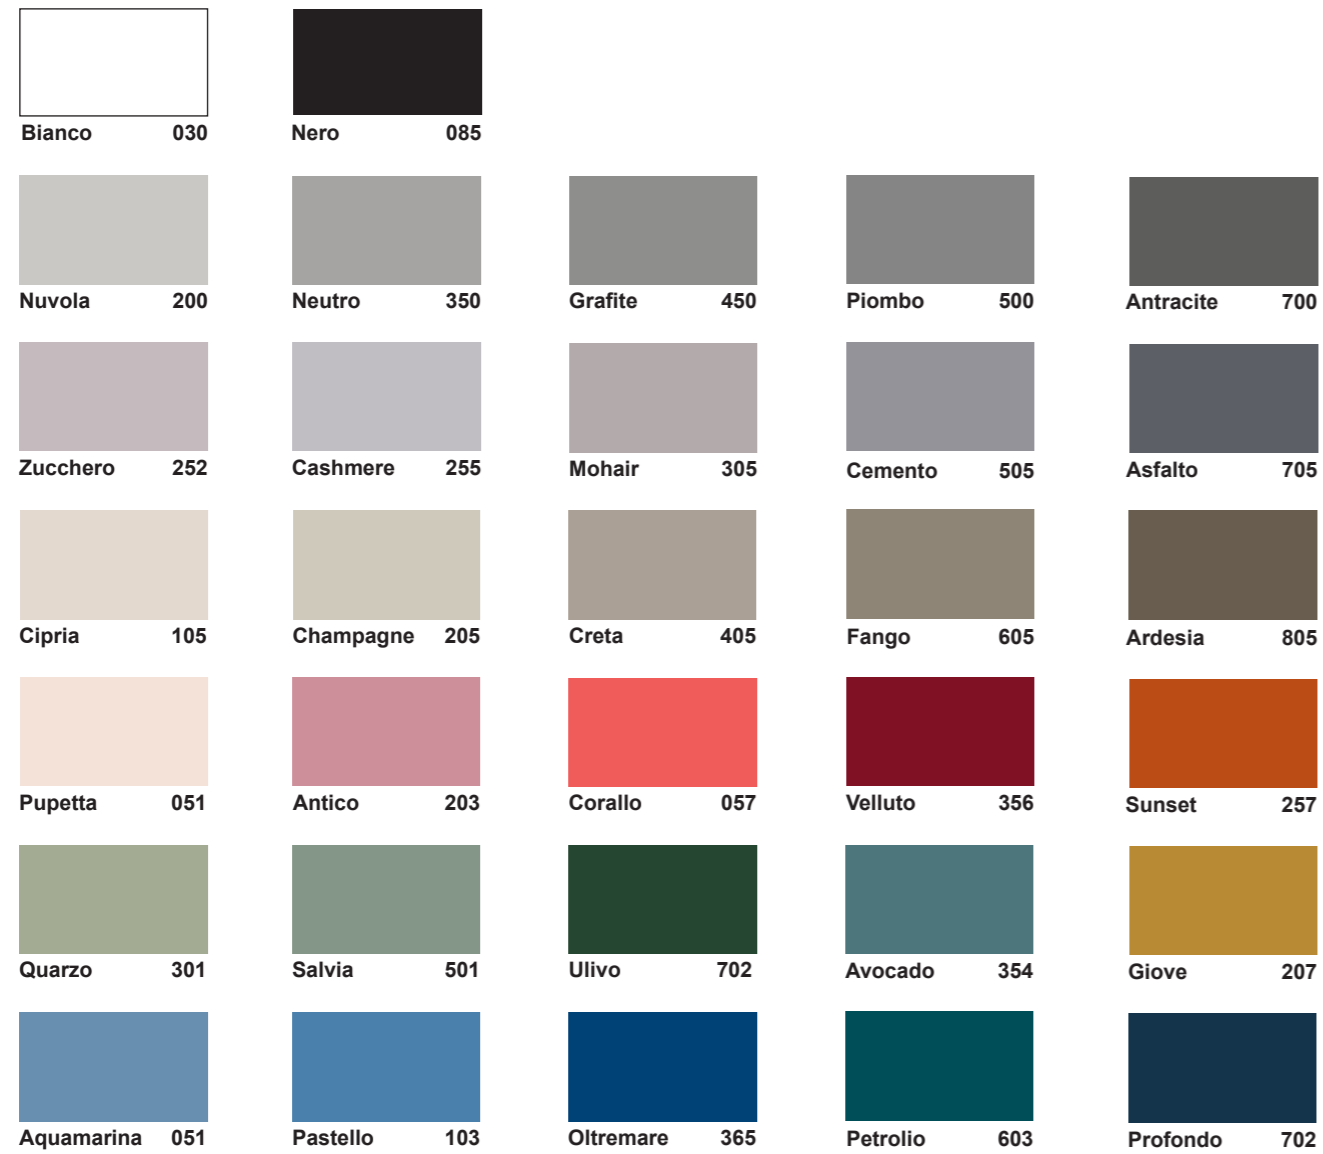

MARMO / Marble / Marbre / Marmor / Marmol

Carrara Extra MCE

Tiffany Black MTB

Grey Stone MGS

Marquina Black MMB

Lipica Mat MLM

Altre finiture su richiesta
Other finishes on request
Autres finitions sur demande
Andere Finish auf Wunsch
Otres acabados a pedido

GRES / Porcelain stoneware / Grès cérame / Steinzeug / Grés porcelanico

Calacatta Gold L. GCG

Statuario Lux L. GSL

Sahara Noir L. GSN

Frappuccino L. GFL

Ceppo di Gré Grey S. GCG

Etoile Symphonie GES

Altre finiture su richiesta
Other finishes on request
Autres finitions sur demande
Andere Finish auf Wunsch
Otres acabados a pedido

LACCATO OPACO / Matt lacquering / Laquage mat / Matte Lackierung / Lacado opaco

LACCATO LUCIDO / Glossy Lacquering / Laquage brillant / Hochglanz Lackierung / Lacado lucido

VERNICE METALLIZZATA / Metallic Paint / Laqué Métallisé / Metallisierte Lackierung / Lacado Metalizado

Rovere Tabacco EOT
Tobacco Oak / Chêne Tabac
Tabakbraune Eiche / Durmast Tabaco

Rovere Grigio EOG
Grey Oak / Chêne Gris
Eiche Grau / Durmast Gris

Noce Canaletto ENC
Canaletto Walnut / Noyer Canaletto
Canaletto Nussholz / Nogal
Canaletto