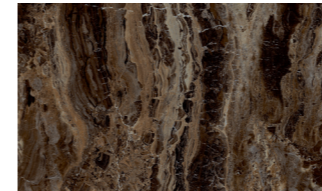

GRES / Porcelain stoneware / Grès cérame / Steinzeug / Grés porcelanico

Calacatta Gold L. GCG

Statuario Lux L. GSL

Sahara Noir L. GSN

Frappuccino L. GFL

Ceppo di Gré Grey S. GCG

Etoile Symphonie GES

Altre finiture su richiesta
Other finishes on request
Autres finitions sur demande
Andere Finish auf Wunsch
Otres acabados a pedido