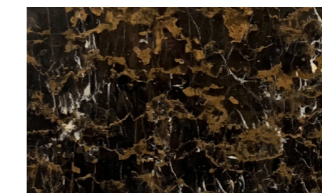

Altre finiture su richiesta
Other finishes on request
Autres finitions sur demande
Andere Finish auf Wunsch
Otres acabados a pedido

SOLID SURFACE

White Stonage MWS

Corian® Glacier White CGV

Corian® Deep Nocturne CDN

MARMO / Marble / Marbre / Marmor / Marmol

Carrara Extra MCE

Tiffany Black MTB

Grey Stone MGS

Marquina Black MMB

Lipica Mat MLM

Altre finiture su richiesta
Other finishes on request
Autres finitions sur demande
Andere Finish auf Wunsch
Otres acabados a pedido