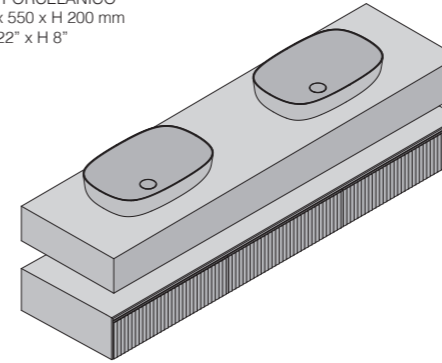

TOP

STONEWARE : GLOSSY GREY CARNICO
GRÈS - GRÈS CÉRAME - STEINZEUG -
GRÈS PORCELANICO
2400 x 550 x H 200 mm
94" x 22" x H 8"