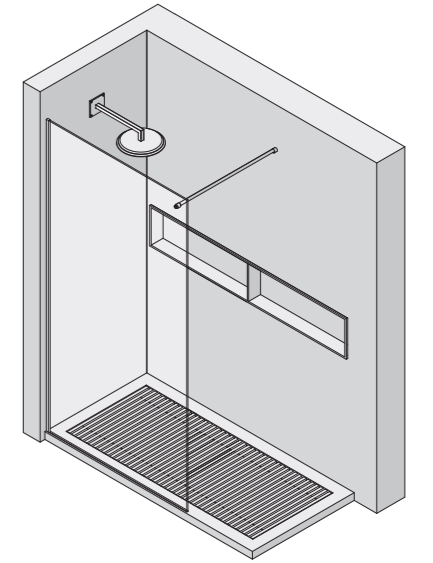

"WALK IN" SHOWER : ST.502

SHOWER LIST
1850 x 900 x H 60 mm
72"83 x 35"43 x H 2"36

DECÒ SHOWER ROUND

535 X 300 x H 110 mm
21" x 12" x H 4"

LINE

2000 x 100 x H 60 mm
78"74 x 3"94 x H 2"36

CONTAINER

1600 x 100 x H 300 mm
62"99 x 3"94 x H 11"81

SAPPHIRE

1800 x 900 x H 500 mm
70"87 x 35"43 x H 19"69