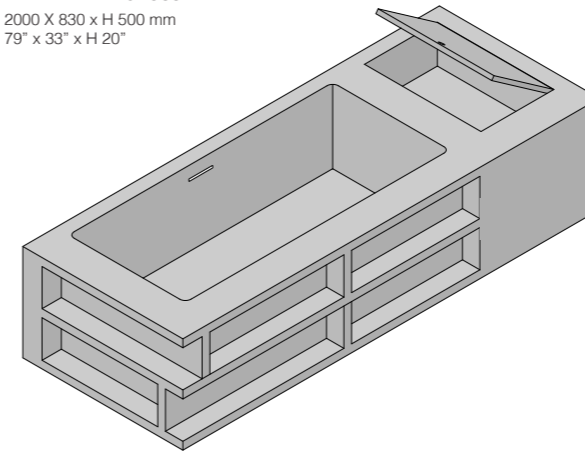

**EVOLINE**

**WENGÉ**  
2000 X 550 x H 500 mm  
79" x 22" x H 20"

**WASHBASIN AQUATICO**

540 x 340 x H 135 mm  
21" x 13" x H 6"

**CRYSTAL + DOUBLE LIBRARY  
CROSS LIBRARY**

2000 X 830 x H 500 mm  
79" x 33" x H 20"