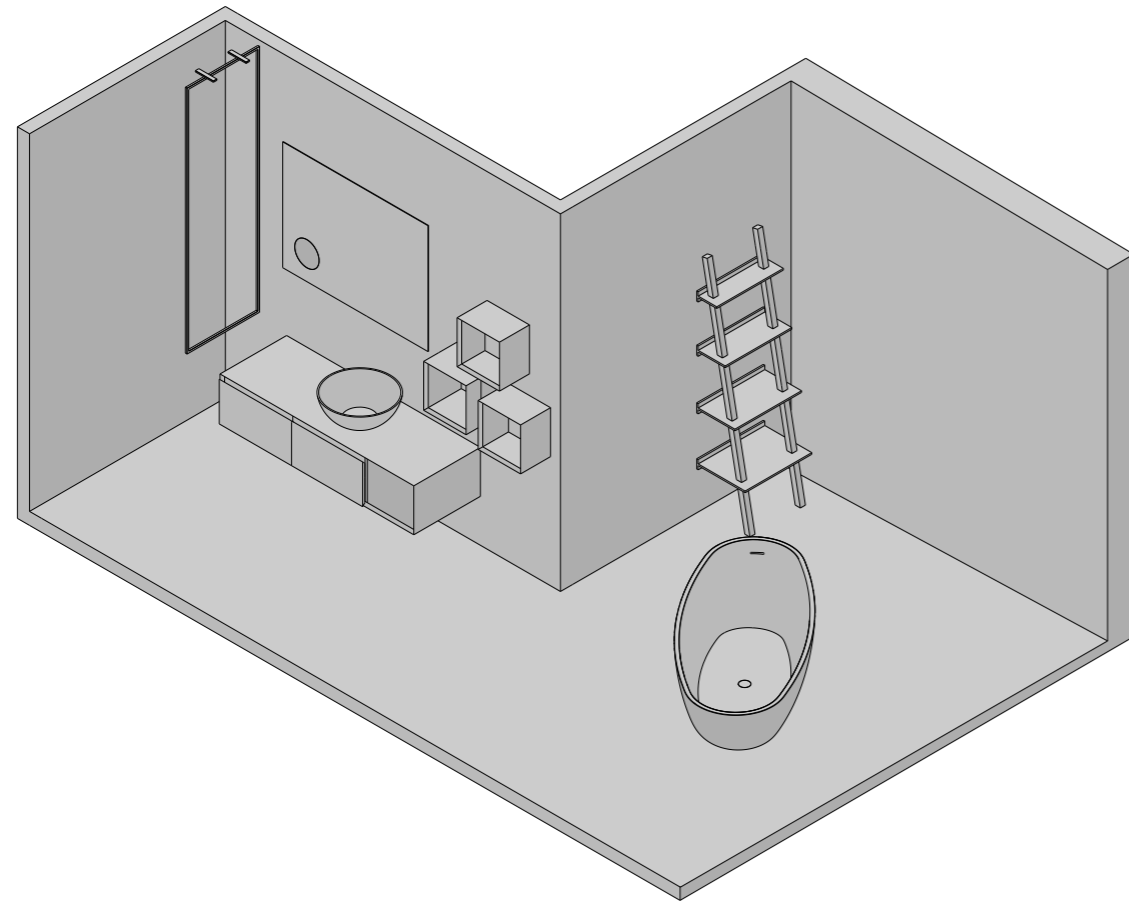

MOBILE - CABINET  
EVOLINE  
EVOLINE TOTEM OPEN

VASCA - BATHTUB  
TURQUOISE

ACCESSORI - ACCESSORIES  
SERVETTO  
SCALETTA

VASCA - BATHTUB  
**TURQUOISE**

ACCESSORIO - ACCESSORY  
**SCALETTA**

**EVOLINE**

**EBONY + MAT LACQUERING : SALVIA**  
 EBANO + LACCATO OPACO - EBENHOLZ + GLANZEN-  
 DE LACKIERUNG - EBENE + BRILLANT LACQUAGE -  
 EBANO + LACADO LUCIDO  
 1600 X 550 x H 350 mm  
 64" x 22" x H 14"