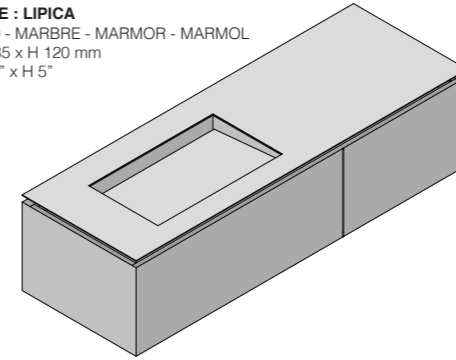

SPECCHIO - MIRROR  
MIRR IN MIRROR

LAVABO - WASHBASIN  
TECNO INCA

MOBILE - CABINET  
EVOLINE  
EVOLINE TOTEM

**EVOLINE + LED**  
**TABACCO OAK**  
 ROVERE TABACCO - CHÊNE TABAC - TABAKBRAU-  
 NE EICHE - DURMAST TABACO  
 1600 x 550 x H 400 mm  
 63" x 22" x H 16"

**WASHBASIN TECNO INCA**  
**MARBLE : LIPICA**  
 MARMO - MARBRE - MARMOR - MARMOL  
 600 x 335 x H 120 mm  
 24" x 13" x H 5"

**IVORY**  
 1800 x 900 x H 500 mm  
 71" x 35" x H 20"

**MIRR IN MIRROR SINGLE**  
 1200 x 143 x H 900 mm  
 47" x 6" x H 35"