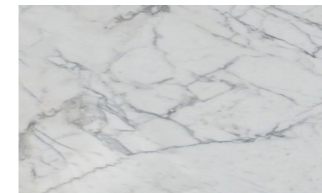

MARMO / Marble / Marbre / Marmor / Marmol

Carrara Extra MCE