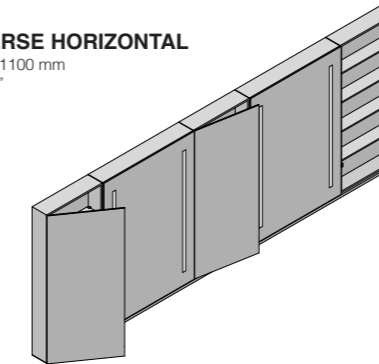

**"WALK IN" SHOWER : ST.501**  
**TOLOMEO + STONEWARE SLATS : CALACATTA GOLD**  
 2000 x 900 x H 60 mm  
 79" x 35" x H 2"

**WASHBASIN INCA 50**  
 485 x 325 x H 110 mm  
 19" x 13" x H 4"

**MIRR FORUM**  
 600 x 35 x H 1200 mm  
 24" x 1" x H 47"

**LINE**  
 1500 x 100 x H 60 mm  
 59" x 4" x H 2"

**CONTAINER**  
 1200 x 80 x H 300 mm  
 47" x 3" x H 12"

**MIRR REVERSE HORIZONTAL**  
 3000 x 135 x H 1100 mm  
 118" x 5" x H 43"

**BQUADRO**  
 550 x 360 x H 420 mm  
 22" x 14" x H 17"