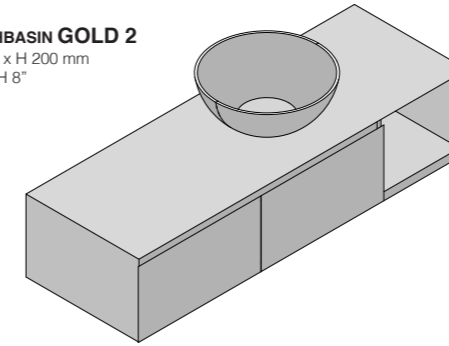

**LINE**  
 1700 x 100 x H 60 mm  
 67" x 4" x H 2"

**LINE**  
 700 x 100 x H 60 mm  
 28" x 4" x H 2"

**EVOLINE TOTEM**  
**TABACCO OAK**  
 CHÊNE TABAC - TABAKBRAUNE EICHE -  
 DURMAST TABACO - ROVERE TABACCO  
 350 x 250 x H 1200 mm  
 14" x 10" x H 47"

MOBILE - CABINET  
EVOLINE  
EVOLINE TOTEM OPEN

VASCA - BATHTUB  
TURQUOISE

ACCESSORI - ACCESSORIES  
SERVETTO  
SCALETTA

VASCA - BATHTUB  
**TURQUOISE**

ACCESSORIO - ACCESSORY  
**SCALETTA**

**EVOLINE**

**EBONY + MAT LACQUERING : SALVIA**  
 EBANO + LACCATO OPACO - EBENHOLZ + GLANZEN-  
 DE LACKIERUNG - EBENE + BRILLANT LACQUAGE -  
 EBANO + LACADO LUCIDO  
 1600 X 550 x H 350 mm  
 64" x 22" x H 14"

**WASHBASIN GOLD 2**

Ø 500 x H 200 mm  
 20" x H 8"

**TURQUOISE**

1800 X 800 x H 500 mm  
 71" x 31" x H 20"

**SCALETTA**

550 X 400 x H 1800 mm  
 22" x 16" x H 71"

**EVOLINE TOTEM OPEN**

**EBONY + MAT LACQUERING : SALVIA**  
 EBANO + LACCATO OPACO - EBENHOLZ + GLANZENDE  
 LACKIERUNG - EBENE + BRILLANT LACQUAGE -  
 EBANO + LACADO LUCIDO  
 350 X 350 x H 350 mm  
 14" x 14" x H 14"