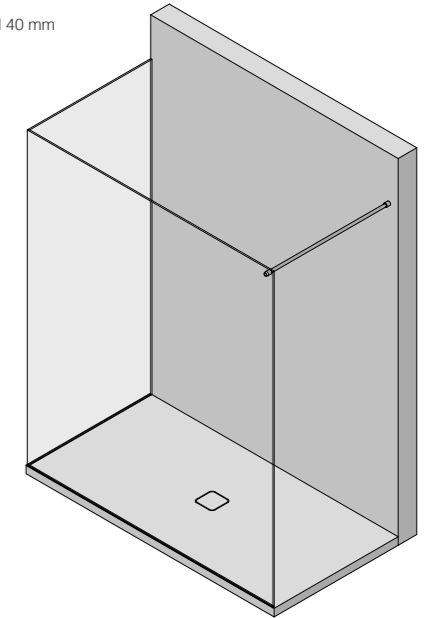

**WASHBASIN TECNO INCA**  
**MARBLE : LIPICA**  
 MARMO - MARBRE - MARMOR - MARMOL  
 600 x 335 x H 120 mm  
 24" x 13" x H 5"

**IVORY**  
 1800 x 900 x H 500 mm  
 71" x 35" x H 20"

**MIRR IN MIRROR SINGLE**  
 1200 x 143 x H 900 mm  
 47" x 6" x H 35"

**CONTAINER**  
 900 x 80 x H 300 mm  
 35" x 3" x H 12"

**"WALK IN" SHOWER : BX.502 LITE**

**MINIMUM**  
 2000 x 1000 x H 40 mm  
 79" x 39" x H 2"

**SQUARE SHOWER + LED**  
 600 X 400 x H 30 mm  
 24" x 16" x H 1"

**LINE**  
 1700 x 100 x H 60 mm  
 67" x 4" x H 2"

**LINE**  
 700 x 100 x H 60 mm  
 28" x 4" x H 2"

**EVOLINE TOTEM**  
**TABACCO OAK**  
 CHÊNE TABAC - TABAKBRAUNE EICHE -  
 DURMAST TABACO - ROVERE TABACCO  
 350 x 250 x H 1200 mm  
 14" x 10" x H 47"