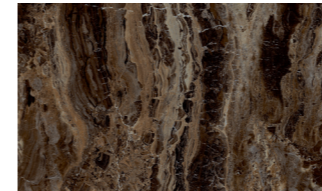

**GRES** / Porcelain stoneware / Grès cérame / Steinzeug / Grés porcelanico

Calacatta Gold L. GCG

Statuario Lux L. GSL

Sahara Noir L. GSN

Frappuccino L. GFL

Ceppo di Gré Grey S. GCG

Etoile Symphonie GES

Altre finiture su richiesta  
Other finishes on request  
Autres finitions sur demande  
Andere Finish auf Wunsch  
Otres acabados a pedido