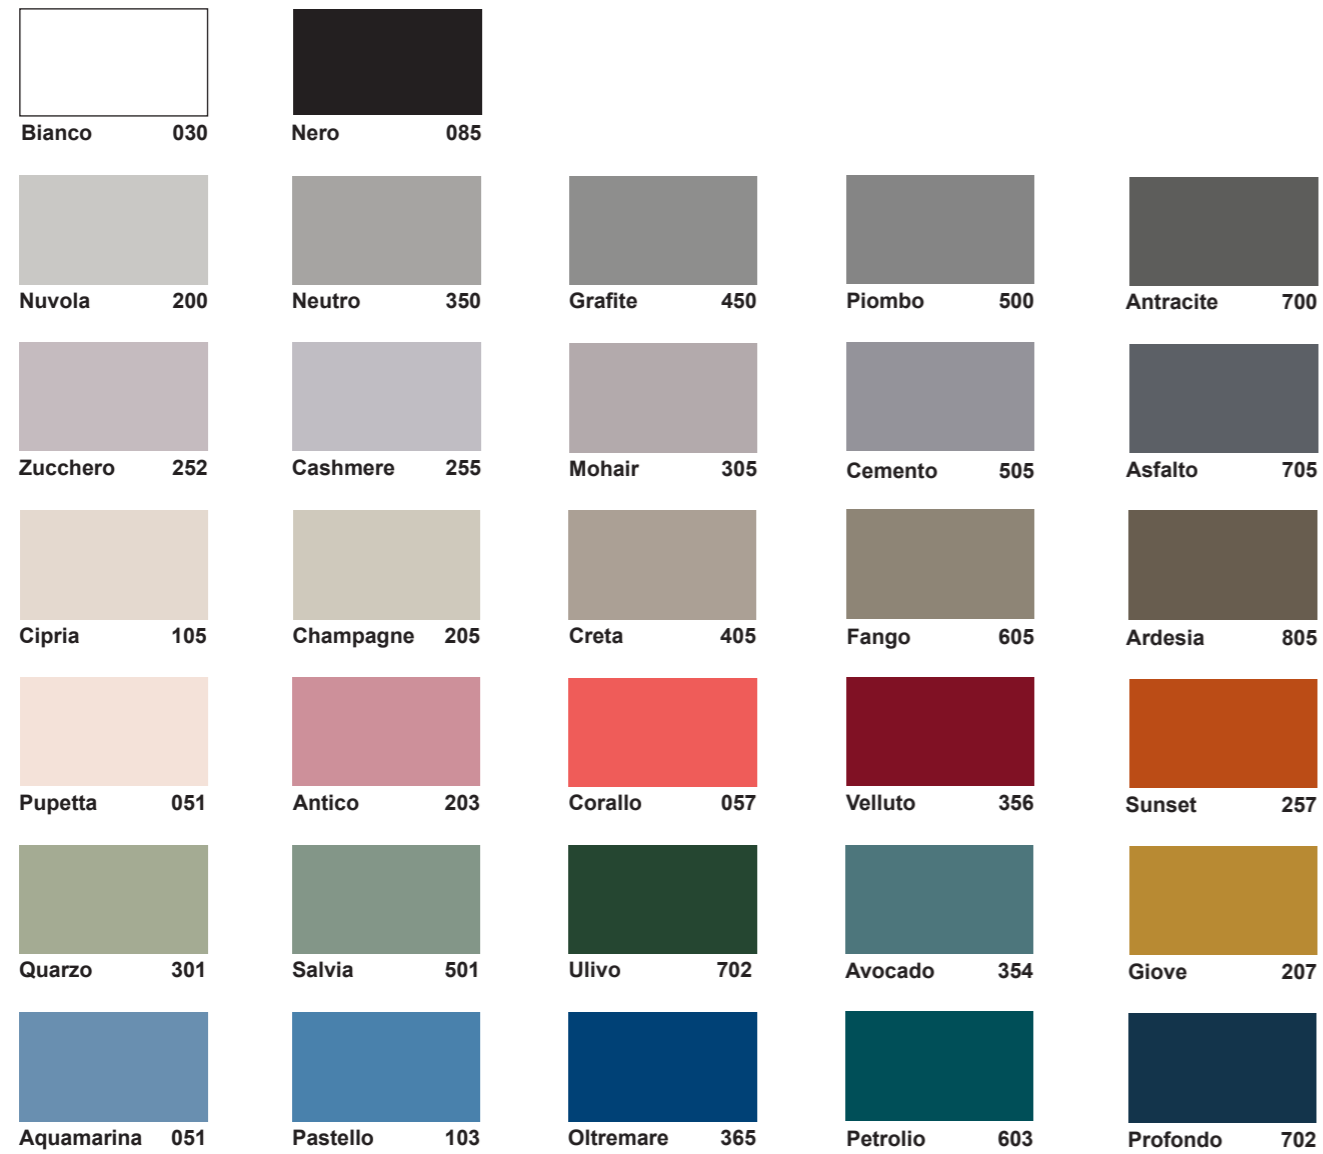

**MARMO** / Marble / Marbre / Marmor / Marmol

Carrara Extra MCE

Tiffany Black MTB

Grey Stone MGS

Marquina Black MMB

Lipica Mat MLM

Altre finiture su richiesta  
Other finishes on request  
Autres finitions sur demande  
Andere Finish auf Wunsch  
Otres acabados a pedido

**GRES** / Porcelain stoneware / Grès cérame / Steinzeug / Grés porcelanico

Calacatta Gold L. GCG

Statuario Lux L. GSL

Sahara Noir L. GSN

Frappuccino L. GFL

Ceppo di Gré Grey S. GCG

Etoile Symphonie GES

Altre finiture su richiesta  
Other finishes on request  
Autres finitions sur demande  
Andere Finish auf Wunsch  
Otres acabados a pedido

**LACCATO OPACO** / Matt lacquering / Laquage mat / Matte Lackierung / Lacado opaco

**LACCATO LUCIDO** / Glossy Lacquering / Laquage brillant / Hochglanz Lackierung / Lacado lucido

**VERNICE METALLIZZATA** / Metallic Paint / Laqué Métallisé / Metallisierte Lackierung / Lacado Metalizado

**Rovere Bianco EWO**  
White Oak / Chêne Blanc  
Eiche Weiss / Durmast Blanco

**Rovere Tabacco EOT**  
Tobacco Oak / Chêne Tabac  
Tabakbraune Eiche / Durmast Tabaco

**Rovere Grigio EOG**  
Grey Oak / Chêne Gris  
Eiche Grau / Durmast Gris