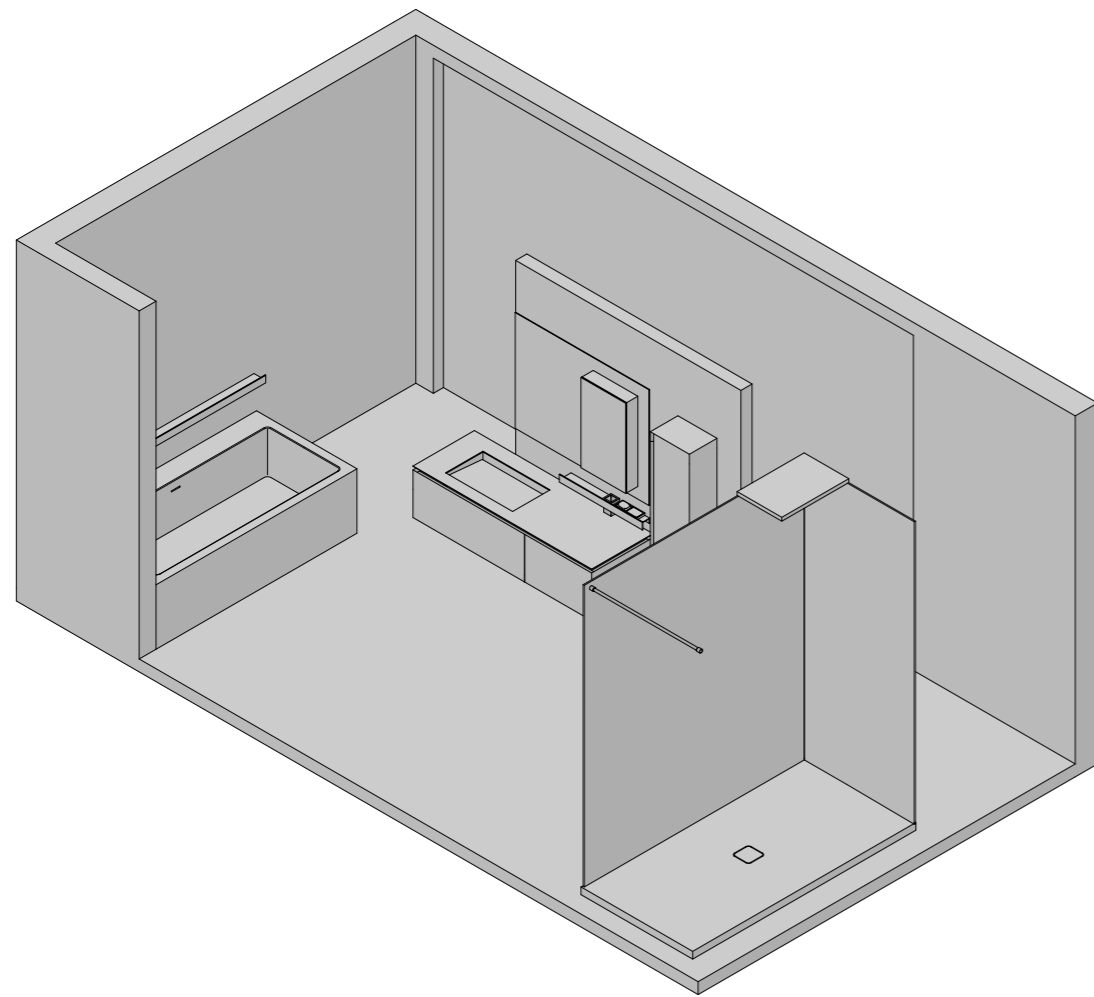

SPECCHIO - MIRROR  
**MIRR IN MIRROR**

MOBILE - CABINET  
**EVOLINE TOTEM**

ACCESSORIO - ACCESSORY  
**CONTAINER**

BOX DOCCIA - SHOWER CABIN  
**BX.502 LITE**

PIATTO DOCCIA - SHOWER TRAY  
**MINIMUM**

SOFFIONE - SHOWER HEAD  
**SQUARE SHOWER**

SPECCHIO - MIRROR  
MIRR IN MIRROR

LAVABO - WASHBASIN  
TECNO INCA

MOBILE - CABINET  
EVOLINE  
EVOLINE TOTEM

**EVOLINE + LED**  
**TABACCO OAK**  
 ROVERE TABACCO - CHÊNE TABAC - TABAKBRAU-  
 NE EICHE - DURMAST TABACO  
 1600 x 550 x H 400 mm  
 63" x 22" x H 16"