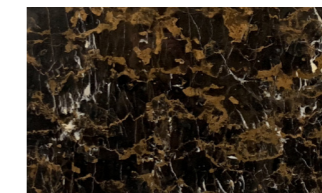

Altre finiture su richiesta  
Other finishes on request  
Autres finitions sur demande  
Andere Finish auf Wunsch  
Otres acabados a pedido

**SOLID SURFACE**

White Stonage MWS

Corian® Glacier White CGV

Corian® Deep Nocturne CDN

**MARMO** / Marble / Marbre / Marmor / Marmol

Carrara Extra MCE

Tiffany Black MTB

Grey Stone MGS

Marquina Black MMB

Lipica Mat MLM

Altre finiture su richiesta  
Other finishes on request  
Autres finitions sur demande  
Andere Finish auf Wunsch  
Otres acabados a pedido