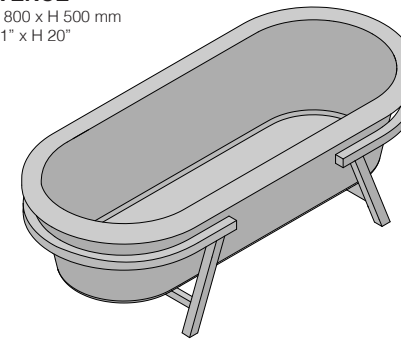

MOBILE - CABINET  
**NICHE**

ACCESSORI - ACCESSORY  
**LINE**

VASCA - BATHTUB  
**PROVENCE**

ACCESSORIO - ACCESSORY  
**TANGRAM STOOL**

**EMOTION SLIDE**

**CEPPO DI GRÈ GREY S. GLOSSY LACQUERING : SUNSET**  
 CEPPPO DI GRÈ GREY S. + LACCATO LUCIDO - CEPPPO DI GRÈ GREY S. +  
 GLANZENDE LACKIERUNG - CEPPPO DI GRÈ GREY S. + BRILLANT LACQUAGE -  
 CEPPPO DI GRÈ GREY S. + LACCATO LUCIDO  
 2000 X 550 x H 500 mm  
 79" x 22" x H 22"

**WASHBASIN QUADRANT PLUS + WASTE COVER LID**

700 x 450 x H 150 mm  
 27" x 18" x H 6"

**PROVENCE**

1800 X 800 x H 500 mm  
 71" x 31" x H 20"

**NICHE**

**CANALETTO WALNUT**  
 NOCE CANALETTO - NOYER CANALETTO - CA-  
 NALETTO NUSSHOLZ - NOGAL CANALETTO  
 200 X 250 x H 2700 mm  
 8" x 10" x H 106"