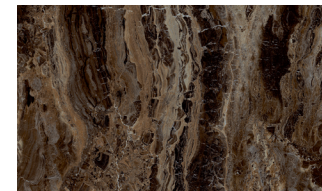

Calacatta Gold L. GCG

Statuario Lux L. GSL

Sahara Noir L. GSN

Frappuccino L. GFL

Ceppo di Gré Grey S. GCG

Etoile Symphonie GES

Grigio Carnico L. GGC

**Altre finiture su richiesta**  
Other finishes on request  
Autres finitions sur demande  
Andere Finish auf Wunsch  
Otres acabados a pedido