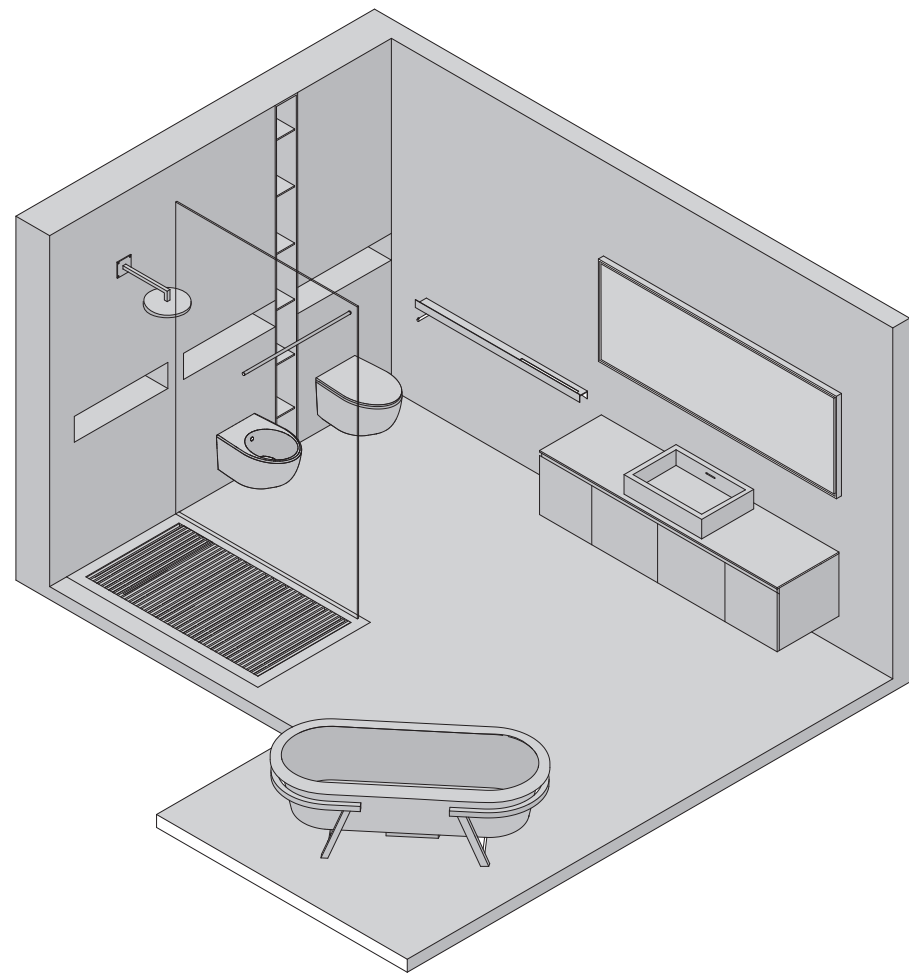

MOBILE - CABINET  
**NICHE**

ACCESSORI - ACCESSORY  
**LINE**

VASCA - BATHTUB  
**PROVENCE**

ACCESSORIO - ACCESSORY  
**TANGRAM STOOL**

**EMOTION SLIDE**

**CEPPO DI GRÈ GREY S. GLOSSY LACQUERING : SUNSET**  
 CEPPPO DI GRÈ GREY S. + LACCATO LUCIDO - CEPPPO DI GRÈ GREY S. +  
 GLANZENDE LACKIERUNG - CEPPPO DI GRÈ GREY S. + BRILLANT LACQUAGE -  
 CEPPPO DI GRÈ GREY S. + LACCATO LUCIDO  
 2000 X 550 x H 500 mm  
 79" x 22" x H 22"