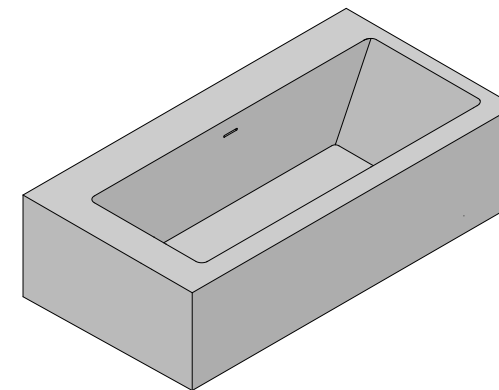

PIATTO DOCCIA - SHOWER TRAY  
**ONDA**

SOFFIONE - SHOWER HEAD  
**SQUARE SHOWER**

ACCESSORIO - ACCESSORY  
**CONTAINER**

**EMOTION**

**MAT LACQUERING : WHITE**  
 LACCATO OPACO - MAT LACQUAGE / MATTE  
 LACKIERUNG / LACADO OPACO  
 2000 X 550 x H 500 mm  
 79" x 22" x H 20"

**WASHBASIN CUT SYSTEM**

1600 x 550 x H 150 mm  
 63" x 22" x H 6"

**IVORY**

1900 X 1000 x H 500 mm  
 75" x 39" x H 20"

**MIRR IN MIRROR**

1600 X 143 x H 900 mm  
 63" x 6" x H 35"

**CONTAINER**

2800 x 80 x H 300 mm  
 110" x 3" x H 12"