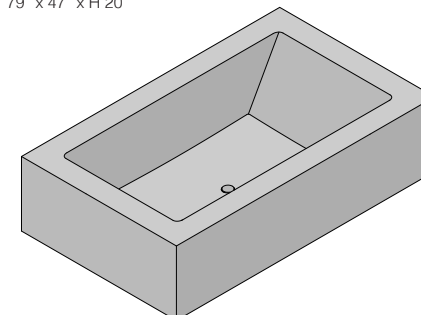

**MIRR MOON**  
 Ø 1600 x 35  
 Ø 63" x 1"

**MIRR LED**  
 650 x 45 x H 2200  
 26" x 2" x 87"

**CONTAINER**  
 500 x 80 x H 300 mm  
 20" x 3" x H 12"

**MIAMI + WATERFALL**  
 2000 x 1200 x H 500 mm  
 79" x 47" x H 20"