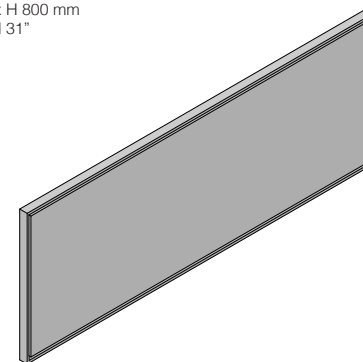

MIRR LED

2000 X 35 x H 800 mm
78" x 1" x H 31"