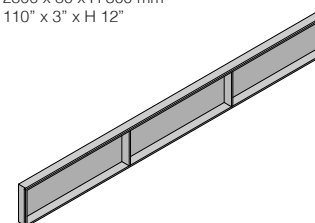

**WASHBASIN CUT SYSTEM**

1600 x 550 x H 150 mm  
 63" x 22" x H 6"

**IVORY**

1900 X 1000 x H 500 mm  
 75" x 39" x H 20"

**MIRR IN MIRROR**

1600 X 143 x H 900 mm  
 63" x 6" x H 35"

**CONTAINER**

2800 x 80 x H 300 mm  
 110" x 3" x H 12"