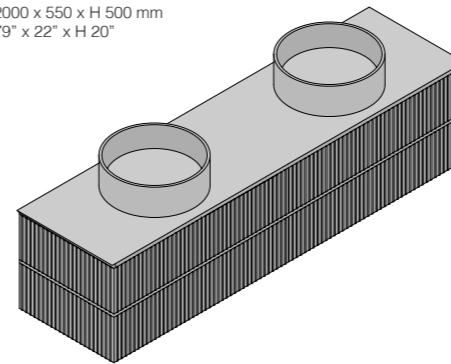

WASHBASIN JUMP 3

Ø 450 x H 150 mm
Ø 18" x H 6"

MIRR SHELF CIRCLE

Ø 800 x 35 x
Ø 31" x 1"