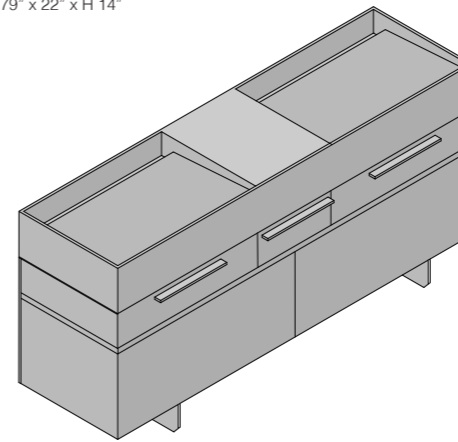

SANITARI - SANITARY WARE
WTONDO RIMLESS
BTONDO

BOX DOCCIA - "WALK IN" SHOWER CABIN
BX.502

PIATTO DOCCIA - SHOWER TRAY
ONE SHOWER

SOFFIONE - SHOWER HEAD
SOLID SHOWER CUBIC

ELEGANCE
NATURAL OAK + GLASS
 ROVERE NATURALE + VETRO - CHÊNE NATUREL +
 VERRE - ROBLE NATURAL + GLAS - EICHE + VIDRIO
 2000 x 550 x H 350 mm
 79" x 22" x H 14"