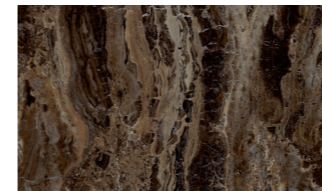

Calacatta Gold L. GCG

Statuario Lux L. GSL

Sahara Noir L. GSN

Frappuccino L. GFL

Ceppo di Gré Grey S. GCG

Etoile Symphonie GES

Grigio Carnico L. GGC

Altre finiture su richiesta
Other finishes on request
Autres finitions sur demande
Andere Finish auf Wunsch
Otres acabados a pedido