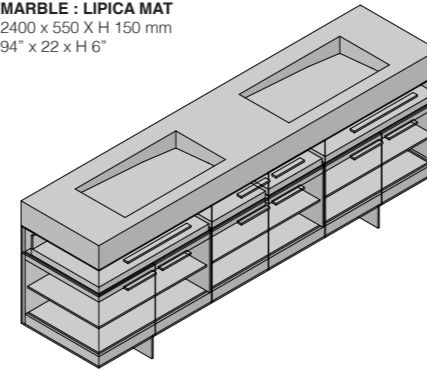

ELEGANCE

GLASS + CANALETTO WALNUT
 VETRO + NOCE CANALETTO - VERPE + NOYER
 CANALETTO - GLAS + CANALETTO NUS-
 SHOLZ - VIDRIO + NOGAL CANALETTO
 2400 x 550 x H 750 mm
 94" x 22" x H 30"

TOP

MARBLE : LIPICA MAT
 2400 x 550 X H 150 mm
 94" x 22 x H 6"