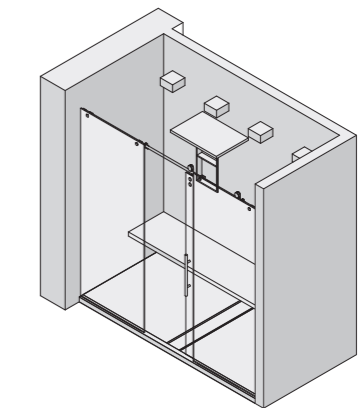

STEP TOWER
Ø 440 x H 870 mm
Ø 17°32 x H 34°25

NICHE V + LED
MAT LACQUERING : AVOCADO
LACCATO OPACO - MAT LACQUAGE - MATTE LACKIERUNG - LACADO OPACO
200 X 250 x H 2200 mm
7°87 x 9°84 x H 86°61

SHOWER CABIN ST.203

POLIS
2500 x 1200 x H 60 mm
98°43 x 47°24 x H 2°36

EMERALD
1800 x 1150 x H 550 mm
70°87 x 45°27 x H 21°65