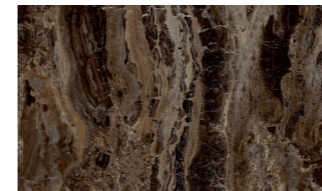

Calacatta Gold L. GCG

Statuario Lux L. GSL

Sahara Noir L. GSN

Frappuccino L. GFL

Ceppo di Gré Grey S. GCG

Etoile Symphonie GES

Grigio Carnico L. GGC

**Altre finiture su richiesta**  
Other finishes on request  
Autres finitions sur demande  
Andere Finish auf Wunsch  
Otres acabados a pedido