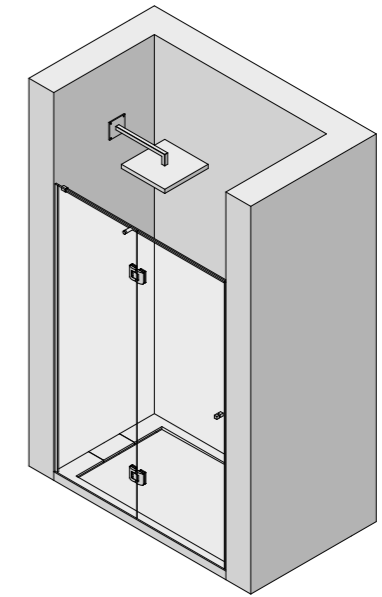

**WASHBASIN CANASTA**  
 1800 x 550 X H 200 mm  
 70°87 x 21°65 x H 7°87

**MIRR SLIM SQUARE + LED**  
 600 x 35 x H 1100 mm  
 23°62 x 1°38 x H 43°31

**NICHE V + LED**  
**CANALETTO WALNUT**  
 NOCE CANALETTO - NOYER CANALETTO -  
 CANALETTO NUSSHOLZ - NOGAL CANALETTO  
 250 x 250 x H 1800 mm  
 9°84 x 9°84 x H 70°87

**CONTAINER**  
 1600 x 80 x H 300 mm  
 62°99 x 3°15 x H 11°81

**IVORY**  
 2000 x 800 x H 520 mm  
 78°74 x 31°50 x H 20°47

**SHOWER CABIN: ST.103**

**SHOWER CASE**  
 1400 x 800 x H 72 mm  
 55°12 x 31°50 x H 2°83