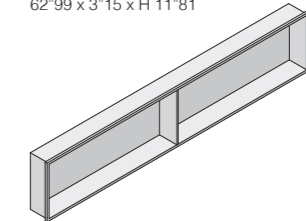

**ST.103 SPECIAL (FIX WITHOUT DOOR)**

**UNIQUE**

2000 x 1000 x H 60 mm  
 78°74 x 39°37 x H 2°36

**CONTAINER**

1600 x 80 x H 300 mm  
 62°99 x 3°15 x H 11°81

**SQUARE SHOWER**

500 x 350 mm  
 19°68 x 13°78

**OLIVIA**