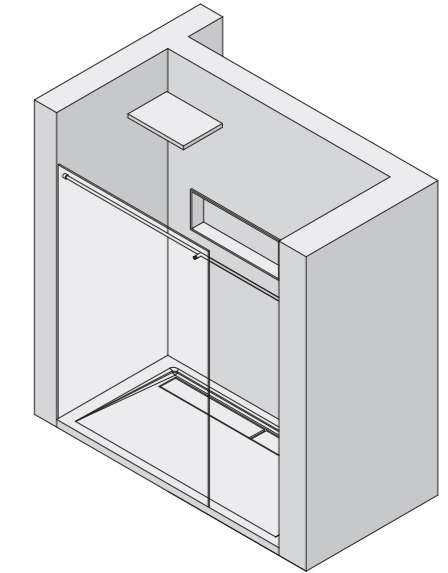

PIATTO DOCCIA - SHOWER TRAY
UNIQUE

ST.103 SPECIAL (FIX WITHOUT DOOR)

UNIQUE

2000 x 1000 x H 60 mm
78°74 x 39°37 x H 2°36

CONTAINER

1600 x 80 x H 300 mm
62°99 x 3°15 x H 11°81

SQUARE SHOWER

500 x 350 mm
19°68 x 13°78