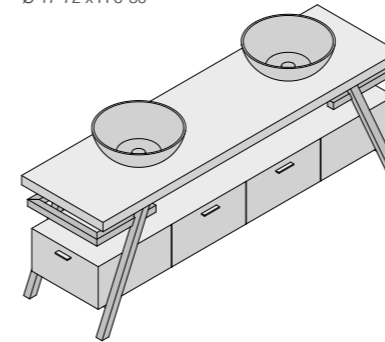

WASHBASIN GOLD 4

Ø 450 x H 160 mm
Ø 17"72 x H 6"30