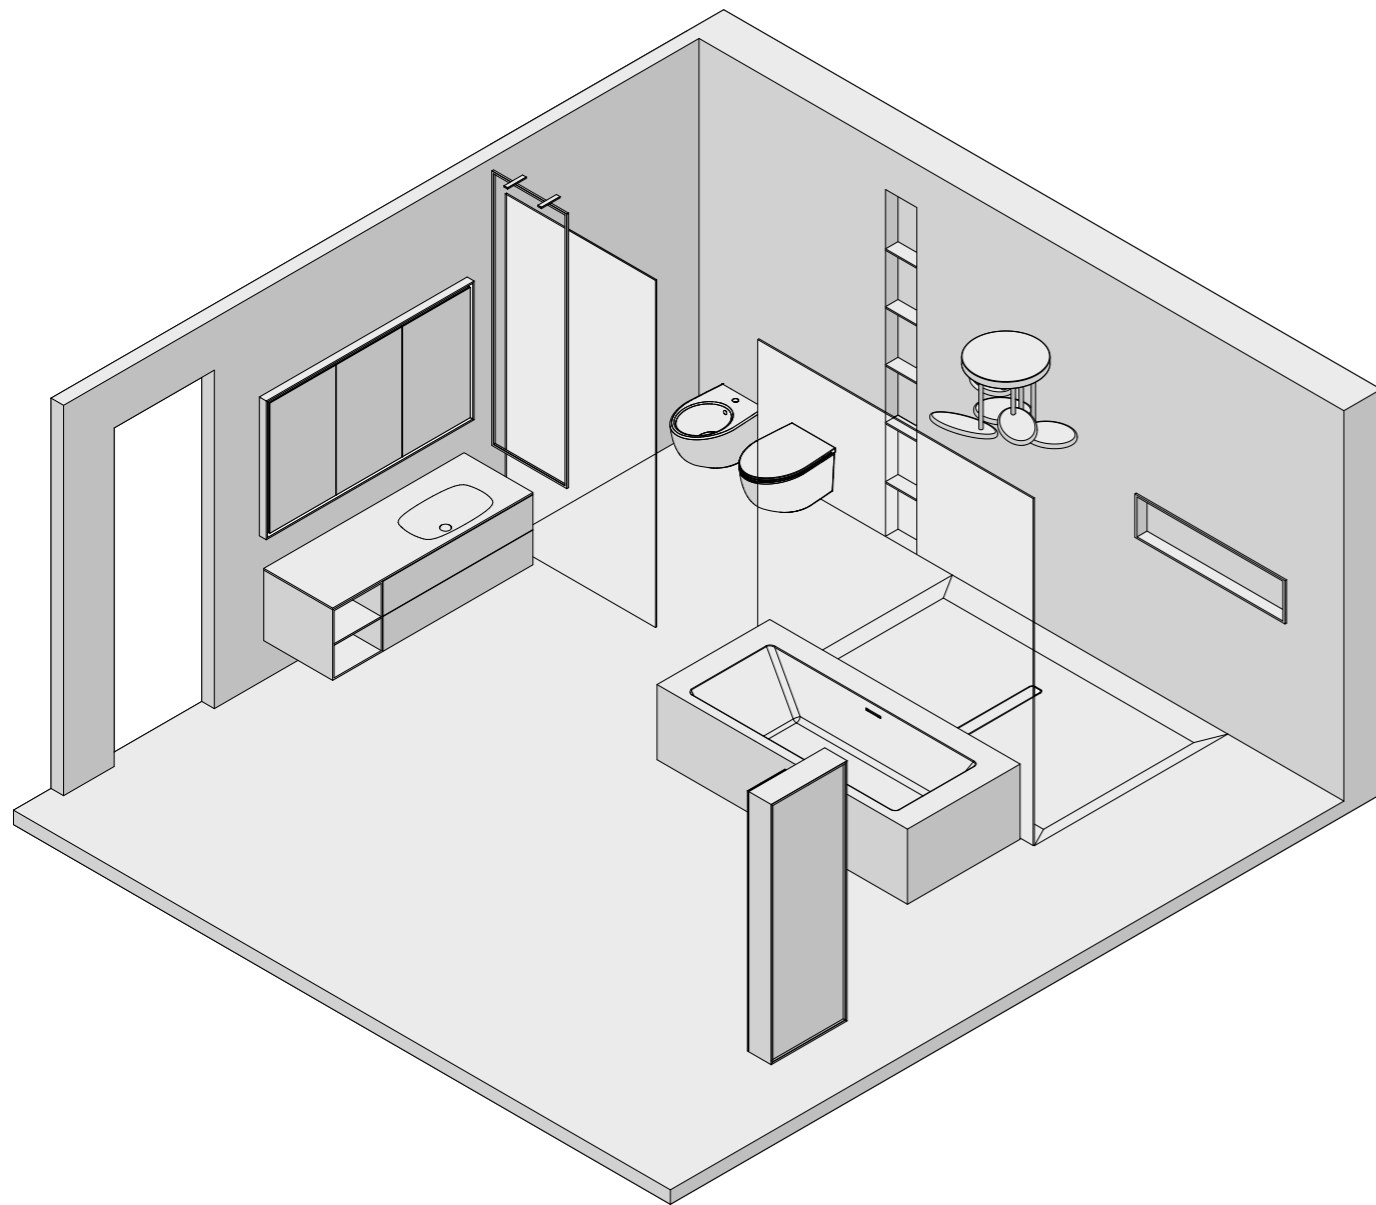

VASCA - BATHTUB
PLATINUM

PIATTO DOCCIA - SHOWER TRAY
VERVE

BOXLINE

EBONY TOP + MAT LACQUERING VELLUTO
EBANO + LACCATO OPACO - EBÈNE + MAT LACQUAGE -
EBENHOLZ + MATTE LACKIERUNG - EBANO + LACADO OPACO
1600 x 550 x H 500 mm
63" x 22" x H 20"

WASHBASIN SOFT 60 MODULE

580 x 380 x H 125 mm
22"8 x 14"9 H 5"