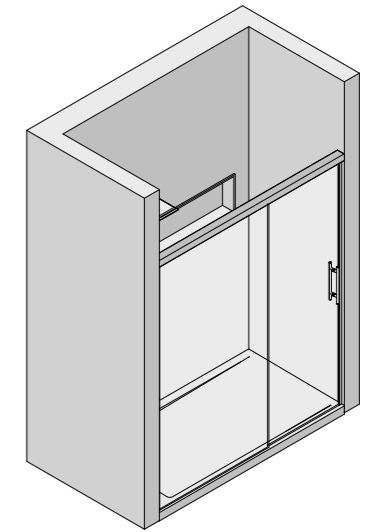

MIRR UV LINE SABLÈ
 1800 x 900 x H 500 mm
 70°87 x 35°43 x H 19°69

SQUARE BIG + LED
+ WATERFALL
 1400 x 2500 X H 500
 55°12 x 98°43 X H 19°69

CONTAINER
 1900 x 80 x H 300 mm
 74°80 x 3°15 x H 11°81

SHOWER CABIN WITH SLIDING DOOR: BX. 203 LITE S

SHOWER CASE
 1750 x 900 x H 72 mm
 68°90 x 35°43 x H 2°83

DECÒ SHOWER
 535 x 300 x H 100 mm
 21°06 x 11°81 x H 3°94

CONTAINER
 1500 x 80 x H 300 mm
 59°06 x 3°15 x H 11°81

SERVETTO
 600 x H 1400 mm
 23°62 x H 55°12