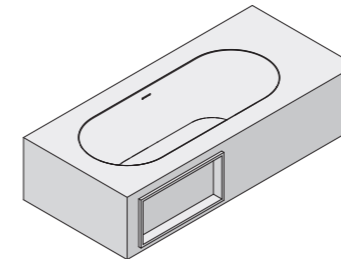

WASHBASIN AQUATICO SYSTEM XL
 2000 x 550 x H 150 mm
 78"74 x 21"65 x H 5"91

MIRR SLIM SQUARE + LED
 2000 x 900 x H 35 mm
 78"74 x 35"43 x 1"38

CONTAINER
 1700 x 80 x H 300 mm
 66"93 x 3"15 x H 11"81

SAPPHIRE + SINGLE LIBRARY
 2200 x 1000 x H 520 mm
 86"61 x 39"37 x H 20"47