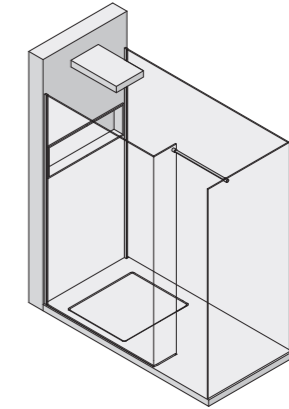

TANGRAM STOOL
 280 x 280 x H 470 mm
 11"02 x 11"02 x H 18"50

LINE ON MEASURE
 500 x 100 x H 60 mm
 19"69 x 3"94 x H 2"36

NICHE V WENGÉ
 WENGÉ - WENGÉ - WENGÉ - WENGÉ
 200 x 250 x H 2200 mm
 7"87 x 9"84 x H 86"61

BOISERIE + NICHE V
 994 x 250 x H 2200 mm
 39"13 x 9"84 x H 86"61

"WALK IN" SHOWER CABIN: ST. 401

TOLOMEO
 1800 x 900 x H 60 mm
 70"87 x 35"43 x H 2"36

CONTAINER
 800 x 80 x H 300 mm
 31"50 x 3"15 x H 11"81