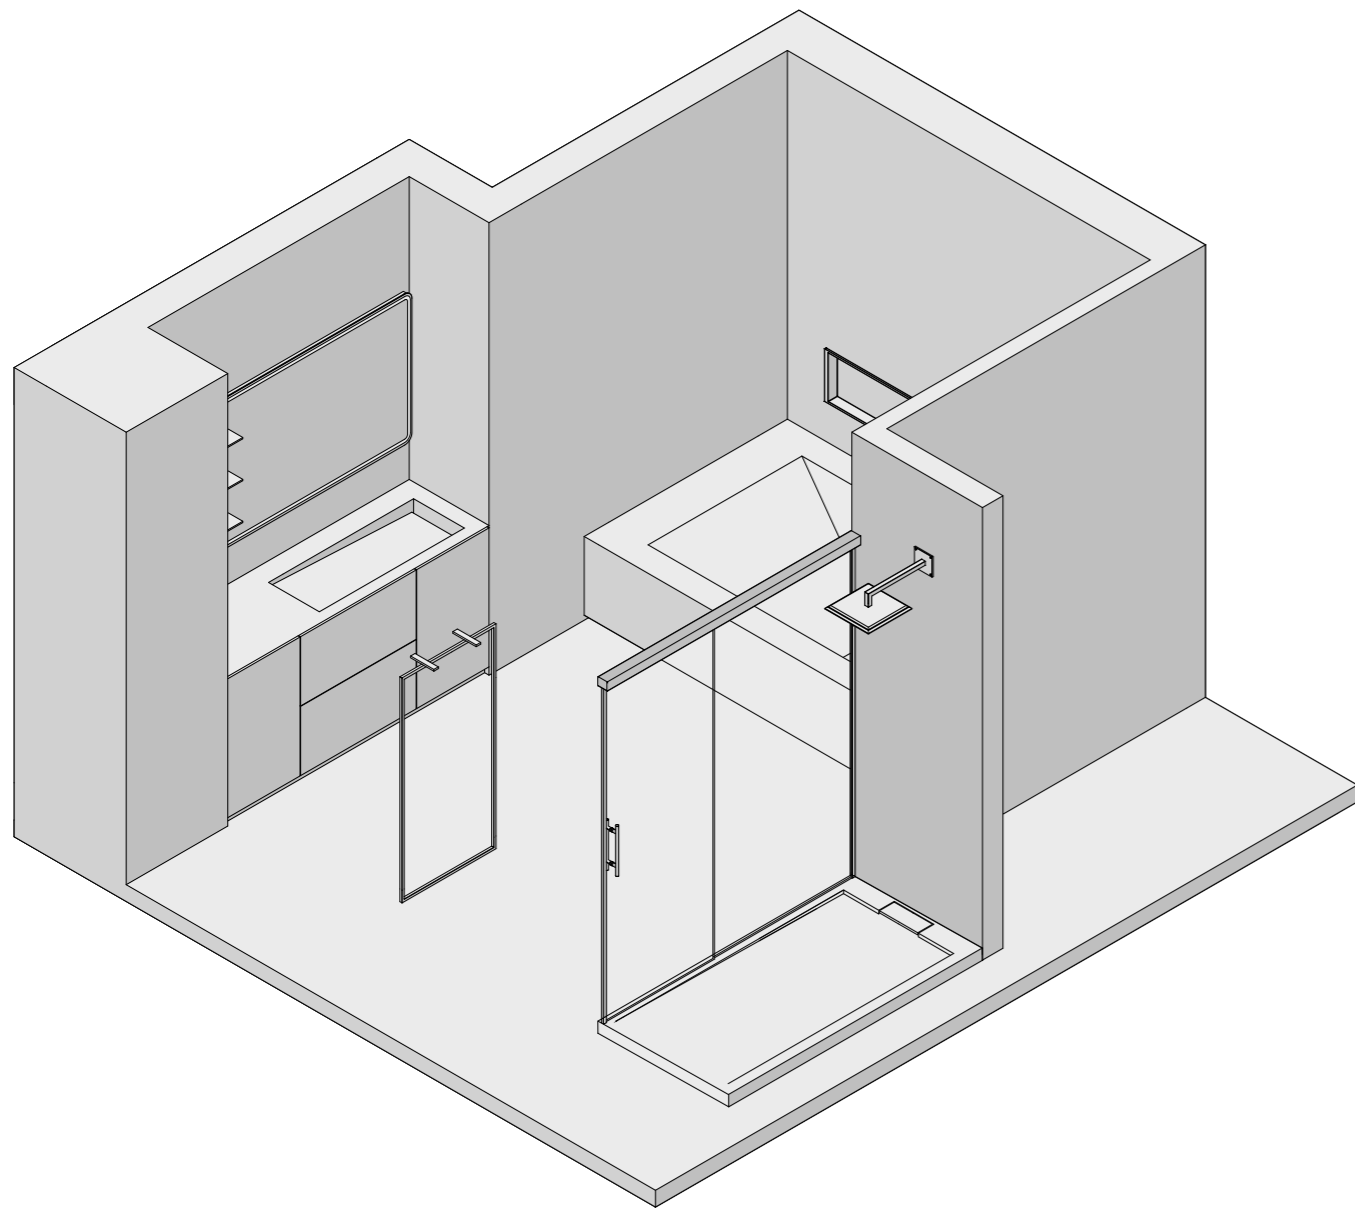

VASCA - BATHTUB
SQUARE BIG

ACCESSORIO - ACCESSORY
CONTAINER