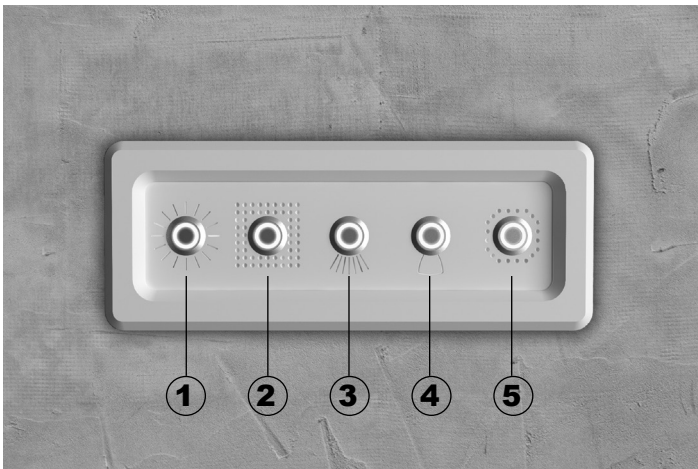

Optional / Tech

SEHMD
Predisposizione sistema audio
*Sound system predisposition /
Prédisposition système audio /
Audio-System Vorbereitung /
Predisposición sistema de audio*

SEHMNC
Aromaterapia
*Aromatherapy / Aromathérapie /
Aromatherapie / Aromaterapia*

SEHDX
Dx Kit

Dx Kit