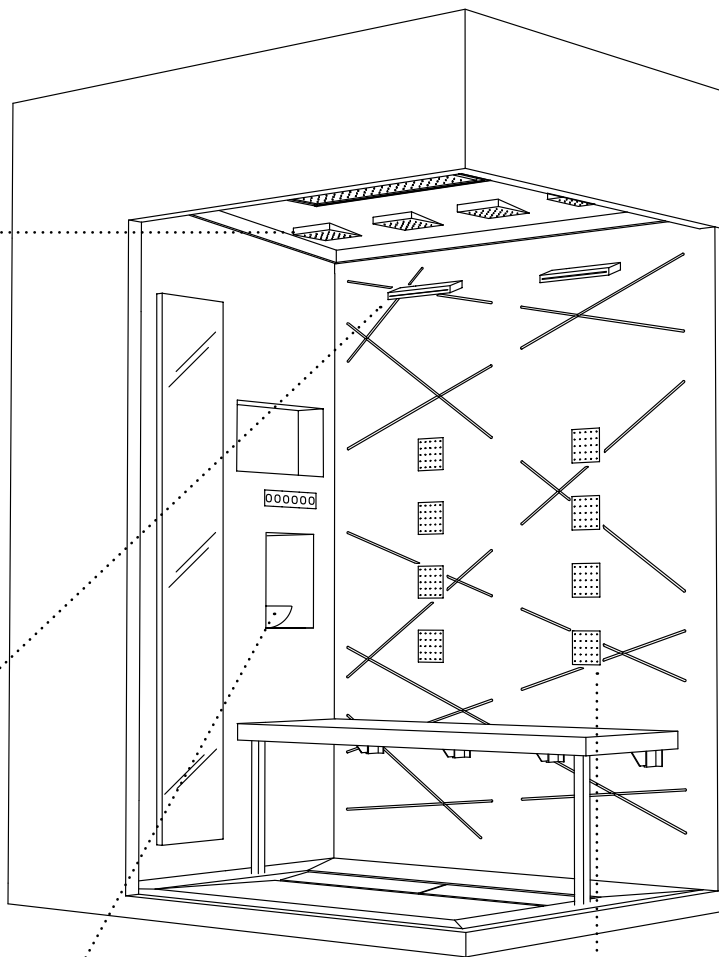

Optional / Water

SEHMDV
Docce Verticali
*Vertical Showers / Douches verticales /
 Vertikale Duschen / Duchas verticales*

SEHMCS
Cascade
*Waterfalls / Cascades /
 Wasserfälle / Cascadas*

SEHMFV
Vano Fonte
*Niche with waterfall / Font niche /
 Nische mit Wasserfall / Nicho por fuente*

SEHMDC
Docce Orizzontali
*Horizontal Showers / Douches horizontales /
 Horizontale Duschen / Ducha horizontales*

Optional / Heat

SEHMD
Pareti radianti
*Heated walls / Parois chauffées /
 Beheizte Wände / Paredes calentadas*

Compact **SEHMR01**
 Comfort **SEHMR20**
 King Size **SEHMR33**

SEHMNC
Nicchia
Niche / Niche / Nische / Nicho

SEMHCB
Armadio riscaldato con anta a specchio
*Heated cabinet with mirror door / Placard chauffé avec porte miroir /
 Beheizter Schrank mit Spiegel Tür / Armario calentado con puerta espejo*

Optional / Light

LED perimetrale soffione *

Shower head LED / LED pomme de douche
Umfangslicht LED Duschkopf / LED rociador de ducha

500x500 / 600x600

800x800 / 500x1000 / 500x1200

SEHMR01

SEHMR20

LED perimetrale cielino *