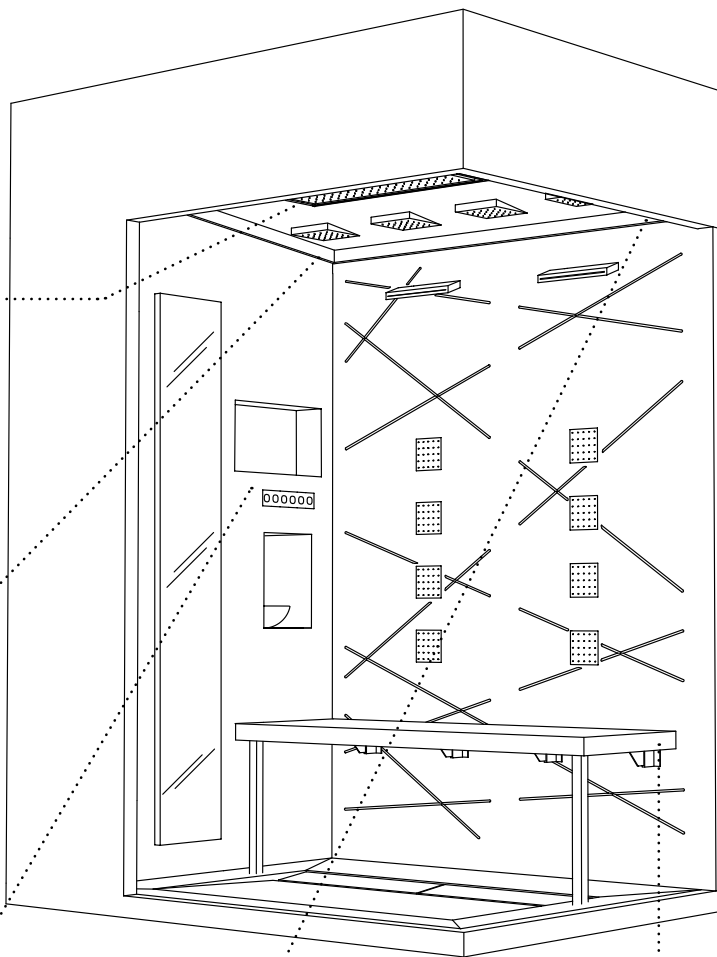

Fibre ottiche cielino

Ceiling optic fibres / Fibres optiques au ciel /
Optische Fasern an der Decke / Fibras ópticas de techo

Compact
Comfort
King Size

SEHOF60

SEHOF24

SEHOF35

SEHMDC *

Panca retroilluminata

Backlit bench / Banquette rétroéclairée /
Hintergrundbeleuchtete Bank / Banco retroiluminado

Compact
Comfort
King Size

SEHBH34

SEHBH21

SEHBH32

* Led bianco 3000K

White Led / Led blanc / LED Weiß / Led blanco