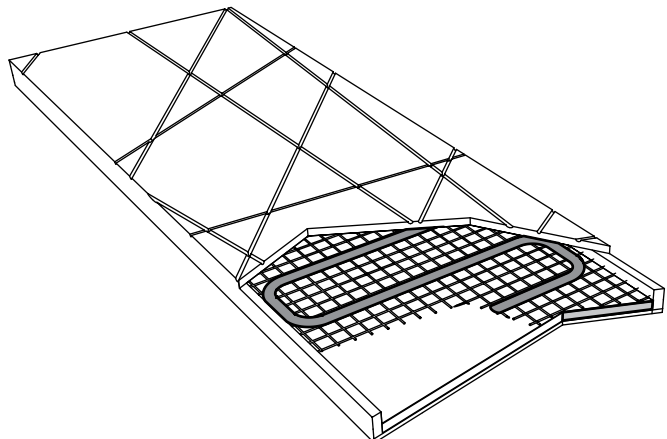

SEHMDC
Docce Orizzontali
*Horizontal Showers / Douches horizontales /
 Horizontale Duschen / Ducha horizontales*

Optional / Heat

SEHMD
Pareti radianti
*Heated walls / Parois chauffées /
 Beheizte Wände / Paredes calentadas*

Compact **SEHMR01**
 Comfort **SEHMR20**
 King Size **SEHMR33**

SEHMNC
Nicchia
Niche / Niche / Nische / Nicho

SEMHCB
Armadio riscaldato con anta a specchio
*Heated cabinet with mirror door / Placard chauffé avec porte miroir /
 Beheizter Schrank mit Spiegel Tür / Armario calentado con puerta espejo*

SEHMD
Pareti radianti + Panca riscaldata
*Heated walls + heated bench /
 Parois chauffées + banc chauffé /
 Beheizte Wände + beheizte Sitzbank /
 Paredes calentadas + banco calentado*

Compact **SEHMR01**
 Comfort **SEHMR20**
 King Size **SEHMR33**

Optional / Light

LED perimetrale soffione *

Shower head LED / LED pomme de douche
Umfangslicht LED Duschkopf / LED rociador de ducha

500x500 / 600x600

800x800 / 500x1000 / 500x1200

SEHMR01

SEHMR20

LED perimetrale cielino *