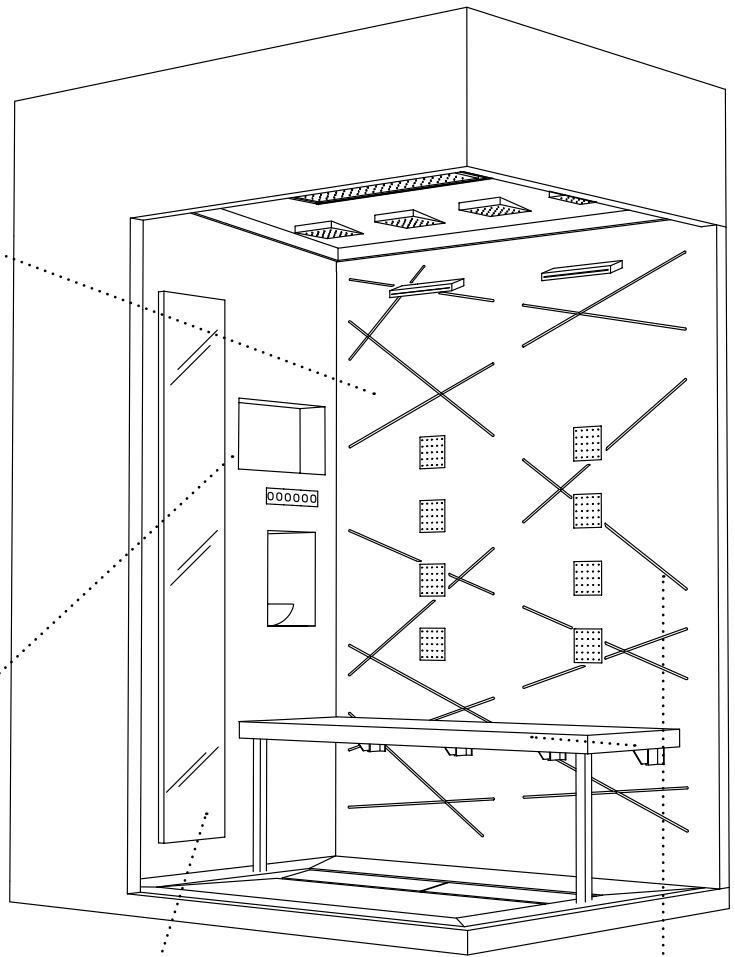

SEHMDC
Docce Orizzontali
*Horizontal Showers / Douches horizontales /
 Horizontale Duschen / Ducha horizontales*

Optional / Heat

SEHMD
Pareti radianti
*Heated walls / Parois chauffées /
 Beheizte Wände / Paredes calentadas*

Compact **SEHMR01**
 Comfort **SEHMR20**
 King Size **SEHMR33**

SEHMNC
Nicchia
Niche / Niche / Nische / Nicho

SEMHCB
Armadio riscaldato con anta a specchio
*Heated cabinet with mirror door / Placard chauffé avec porte miroir /
 Beheizter Schrank mit Spiegel Tür / Armario calentado con puerta espejo*

Optional / Light

LED perimetrale soffione *

Shower head LED / LED pomme de douche
Umfangslicht LED Duschkopf / LED rociador de ducha

500x500 / 600x600

800x800 / 500x1000 / 500x1200

SEHMR01

SEHMR20

LED perimetrale cielino *