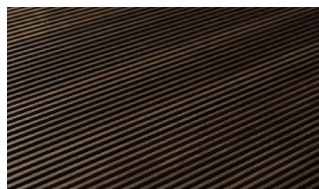

Latten aus Teak Massivholz, matt lackiert. Hauptanwendung: Duschenwannen, Zubehör

Láminas de madeira maciza, pintado opaco. Principales aplicaciones: platos de ducha, accesorios

Teak

TTK

W **Essenze legni naturali** / Wood Veneers / Bois Plaqués / Furniertes Holz / Maderas

Larix Borealis

LXB

Abete Vintage

ABV

Vecchio Casale Termo

VCT

F **Pannelli fresati** / Milled Panels / Panneaux Fraisés / Gefräste Platten / Paneles Molidos

Noce Canaletto / Canaletto Walnut / Noyer Canaletto / Canaletto Nussholz / Nogal Canaletto

Rovere Naturale / Natural Oak / Chêne Naturel / Eiche / Roble natural

MDF laccato opaco / MDF matt lacquered / MDF laqué mat / MDF matt lackiert / MDF lacado opaco

Asolo

ASS

Roma

RMA

Firenze

FIZ