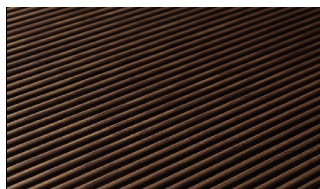

Latten aus Teak Massivholz, matt lackiert. Hauptanwendung: Duschenwannen, Zubehör

Láminas de madeira maciza, pintado opaco. Principales aplicaciones: platos de ducha, accesorios

Teak

TTK

W **Essenze legni naturali** / Wood Veneers / Bois Plaqués / Furniertes Holz / Maderas

Larix Borealis

LXB

Abete Vintage

ABV

Vecchio Casale Termo

VCT

F **Pannelli fresati** / Milled Panels / Panneaux Fraisés / Gefräste Platten / Paneles Molidos

Noce Canaletto / Canaletto Walnut / Noyer Canaletto / Canaletto Nussholz / Nogal Canaletto

Rovere Naturale / Natural Oak / Chêne Naturel / Eiche / Roble natural

MDF laccato opaco / MDF matt lacquered / MDF laqué mat / MDF matt lackiert / MDF lacado opaco

Asolo

ASS

Roma

RMA

Firenze

FIZ